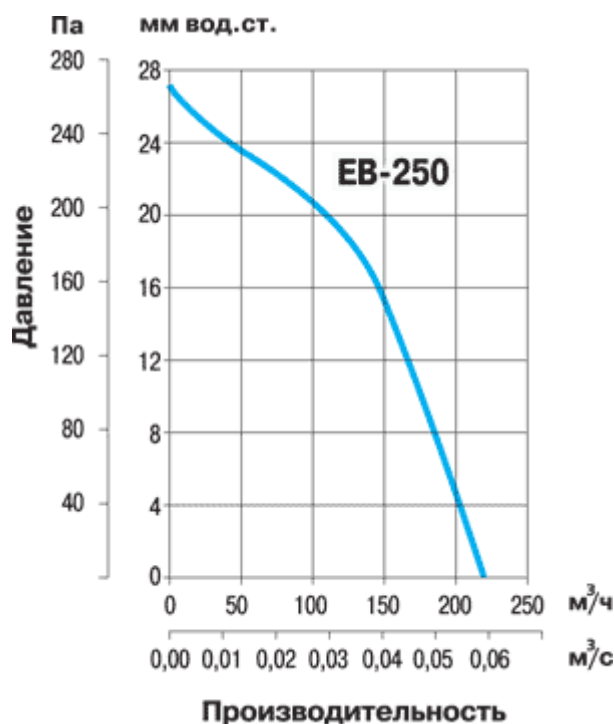

Вентиляторы серии EB S&P Испания

Центробежный вентилятор EB-250 – бытовой высоконапорный вытяжной вентилятор настенной/потолочной установки.
Предназначен для монтажа в качестве вытяжных вентиляторов в больших кухнях или где требуется высокое давление, позволяющее увеличить длину воздуховодов. Вентилятор оснащен малошумным двигателем с термозащитой, выключающей электродвигатель в случае перегрева. Вентилятор EB-250 имеет съемный металлический жировоулавливающий фильтр и обратный клапан.

Габаритные размеры (мм):

Характеристики:

Характеристики	EB-250
Производительность, м³/час	225
Потребляемая мощность, Вт	87
Уровень шума, дБ	52
Напряжение, В	220-240
Давление, Па	260
Посадочный диаметр, мм	100