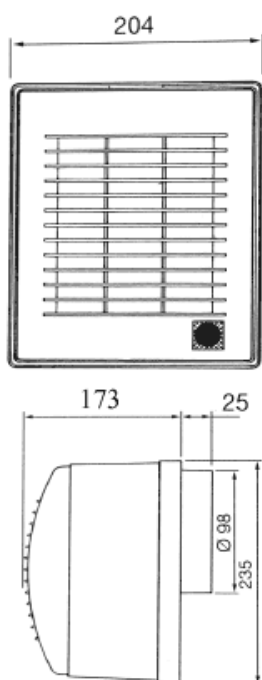

Вентиляторы серии EB S&P Испания

Центробежный вентилятор EB-250 – бытовой высоконапорный вытяжной вентилятор настенной/потолочной установки.
Предназначен для монтажа в качестве вытяжных вентиляторов в больших кухнях или где требуется высокое давление, позволяющее увеличить длину воздуховодов. Вентилятор оснащен малошумным двигателем с термозащитой, выключающей электродвигатель в случае перегрева. Вентилятор EB-250 имеет съемный металлический жировоулавливающий фильтр и обратный клапан.

Габаритные размеры (мм):

Характеристики:

Характеристики	EB-250
Производительность, м³/час	225
Потребляемая мощность, Вт	87
Уровень шума, дБ	52
Напряжение, В	220-240
Давление, Па	260
Посадочный диаметр, мм	100